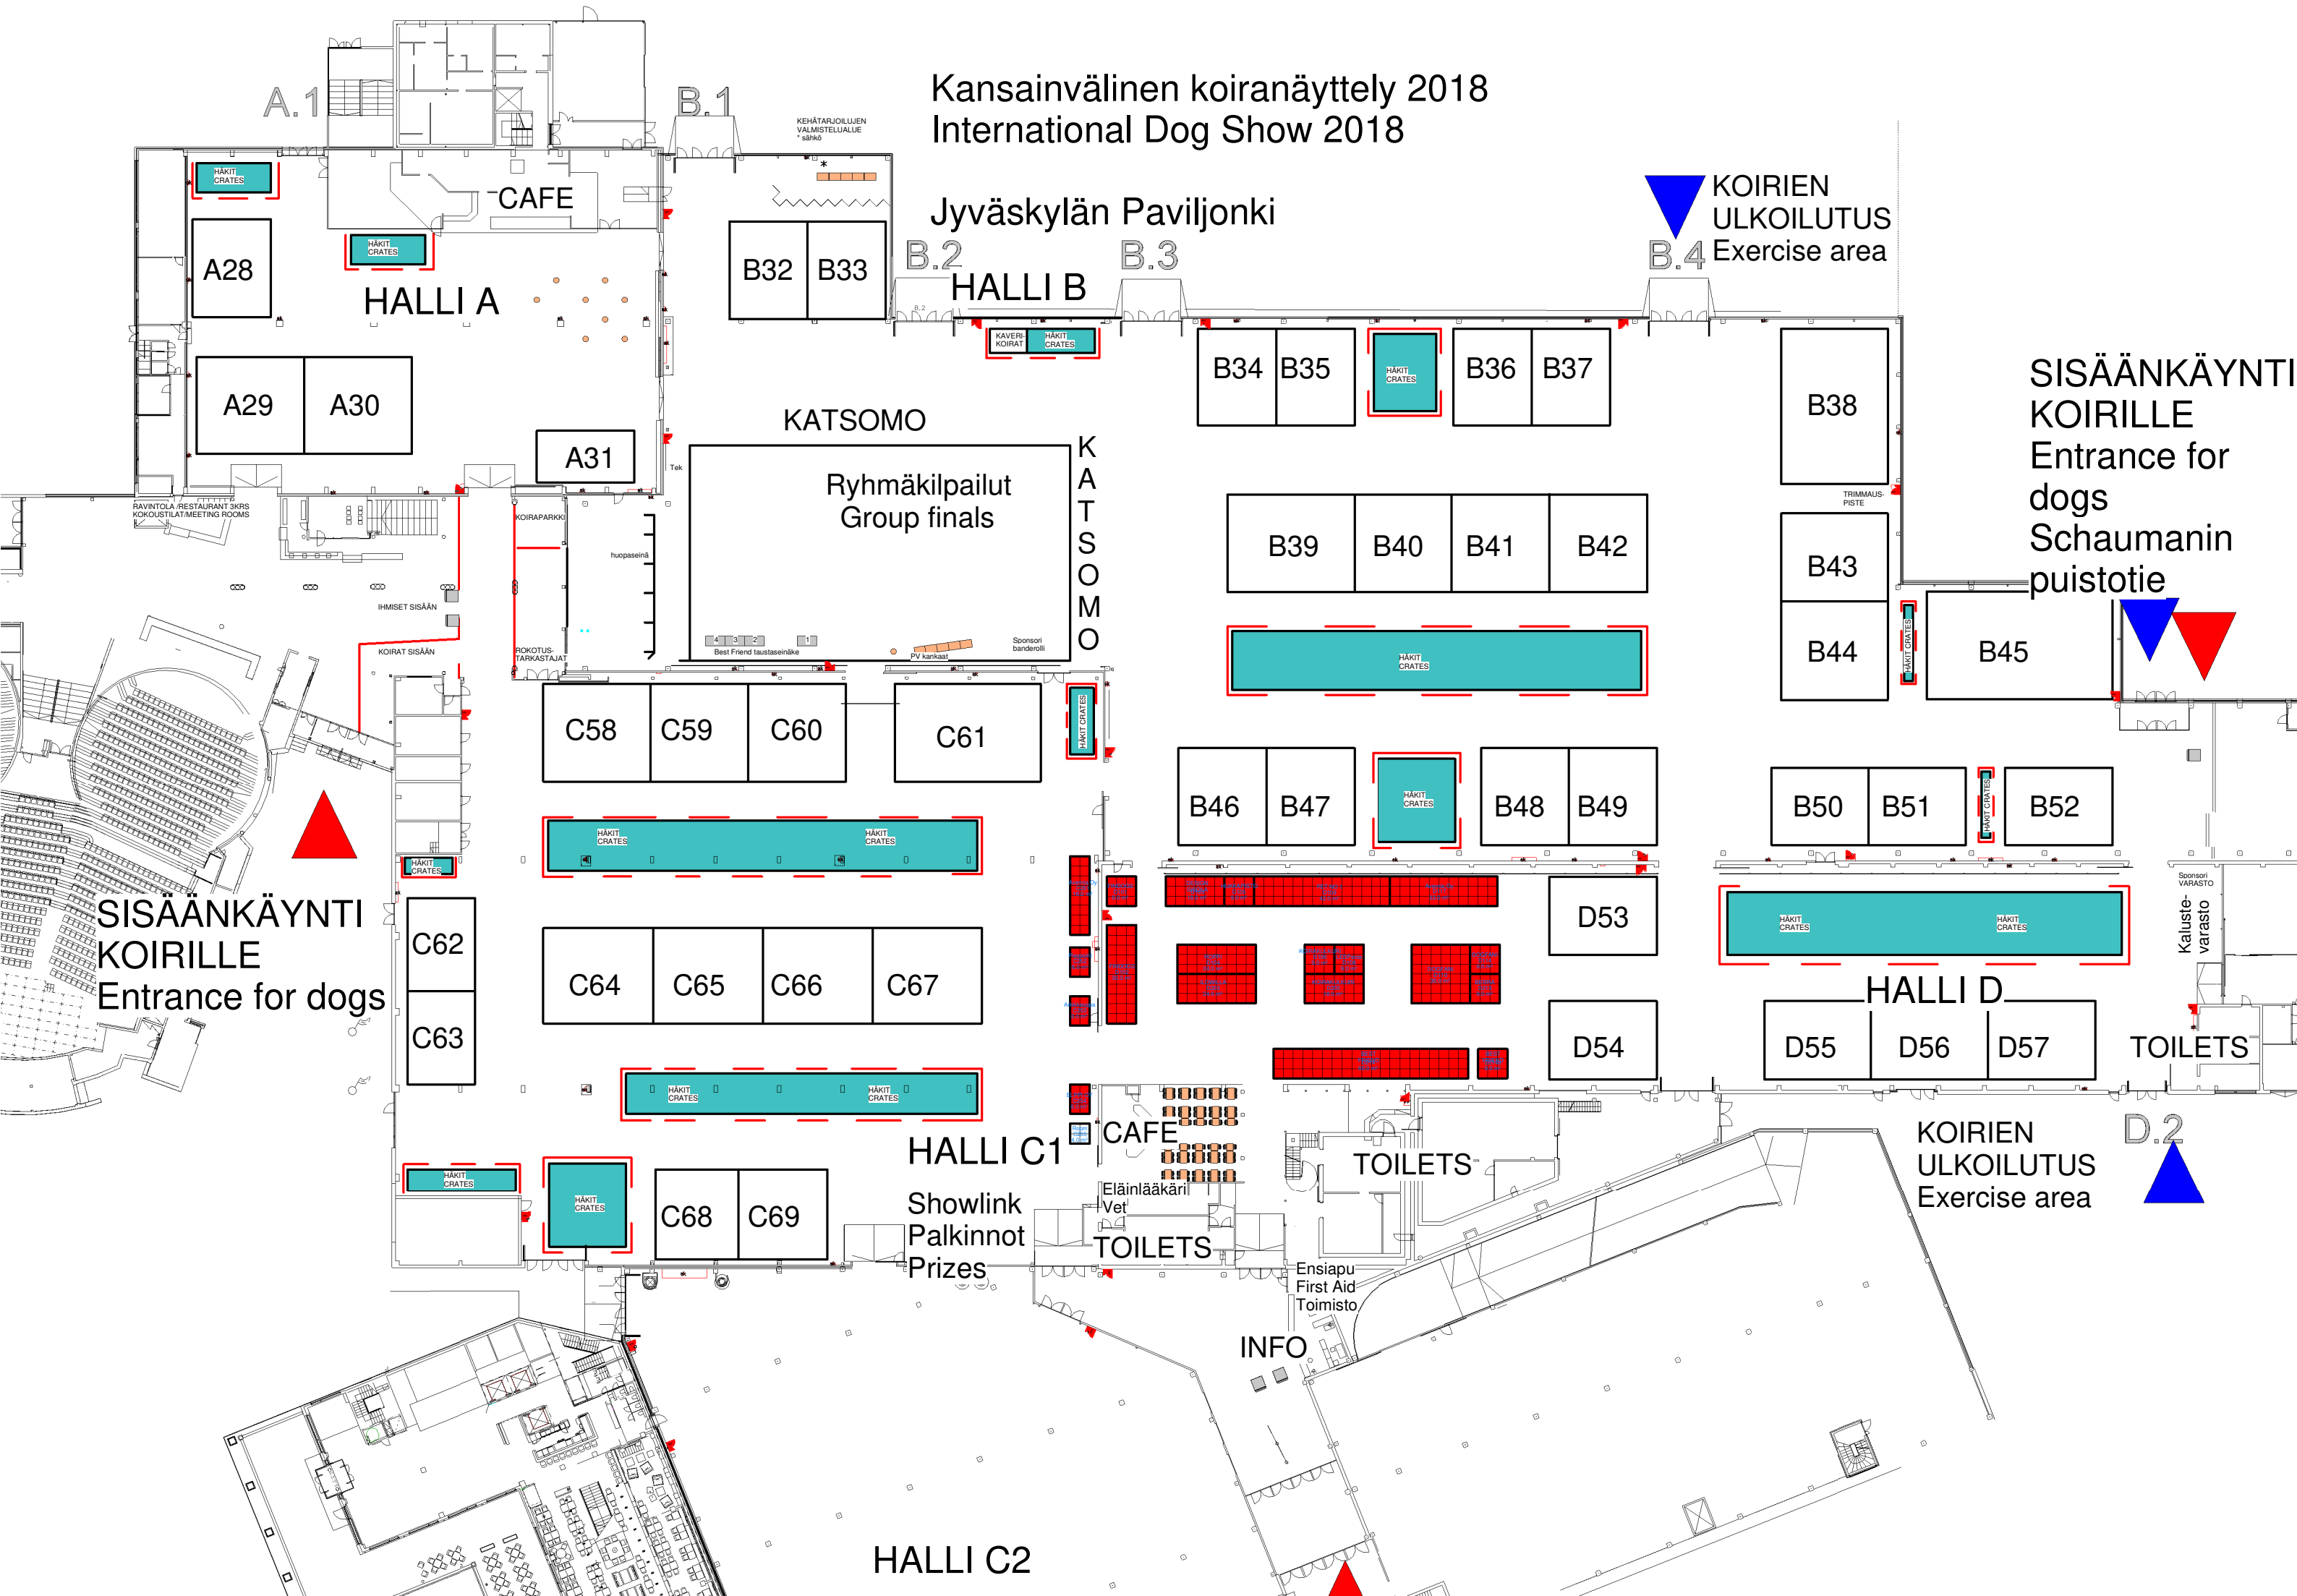

Kansainvälinen koiranäyttely 2018 International Dog Show 2018

Jyväskylän Paviljonki

 KOIRIEN ULKOILUTUS
Exercise area

SISÄÄNKÄYNTI KOIRILLE
Entrance for dogs
Schaumanin puistotie

 SISÄÄNKÄYNTI KOIRILLE
Entrance for dogs

HALLI C1
Showlink Palkinnot Prizes

 KOIRIEN ULKOILUTUS
Exercise area

HALLI C2

D.2